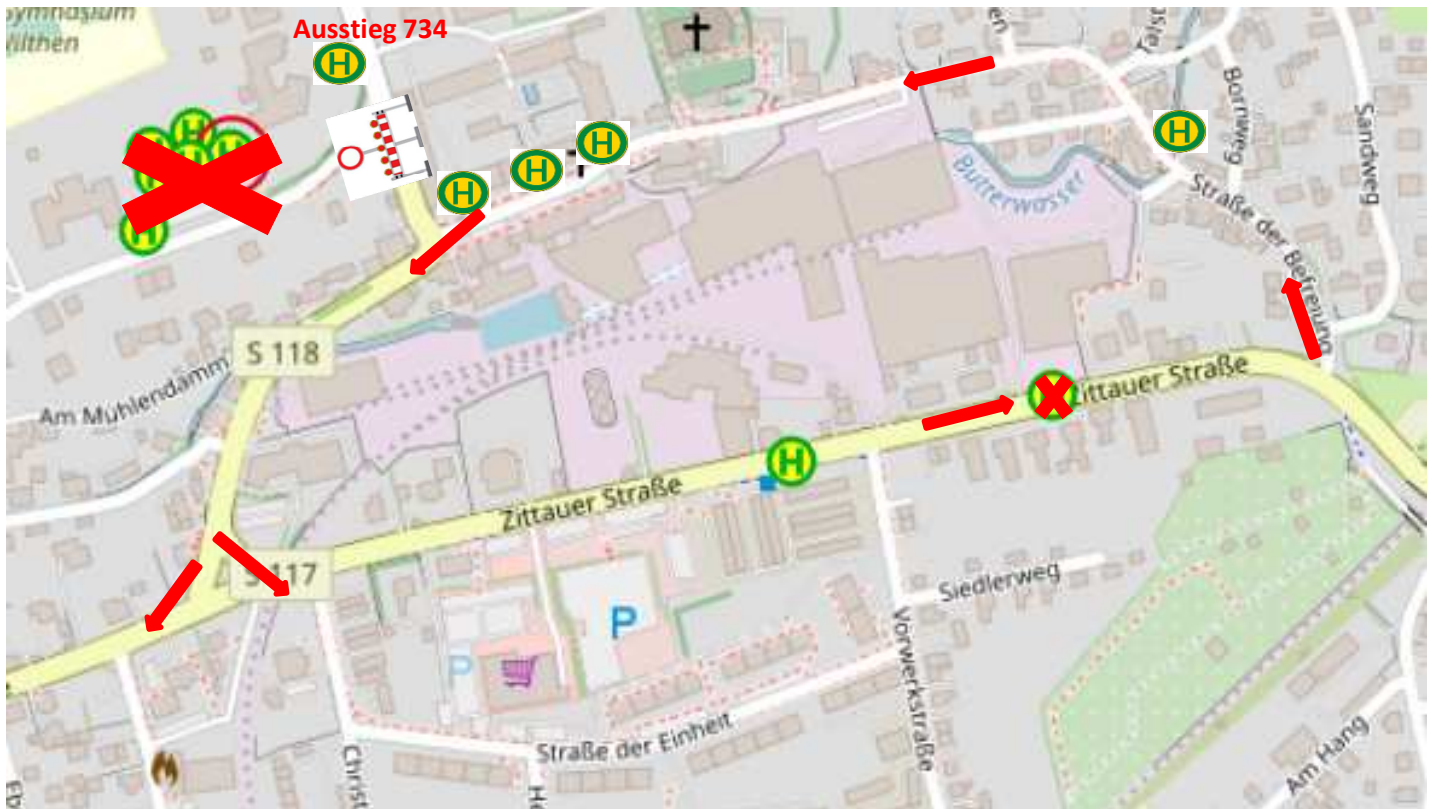

# Verkehrseinschränkung/ Sperrung

Ort	<b>Wilthen Schule</b>		
Straße			
vom	<b>05.05.2022</b>	bis	<b>08.05.2022</b>
Linien	<b>722, 734, 741</b>		
Grund	<b>Straßenbauarbeiten</b>		

## Änderung

Wegen Straßenbauarbeiten wird die Zufahrt zum Schulzentrum gesperrt. Ersatzhaltestellen werden auf dem St. Barbara Platz eingerichtet. Die Umleitung wird immer über Straße der Befreiung in Richtung "An der Aue" gefahren.

Für die Haltestelle Wilthen Schulzentrum wird eine Ersatzhaltestelle auf dem St. Barbara Platz eingerichtet.

Für die Hst Vorwerkstraße stadteinwärts wird eine Haltestelle auf der Straße der Befreiung eingerichtet. Die Hst. Haus Bergland entfällt.