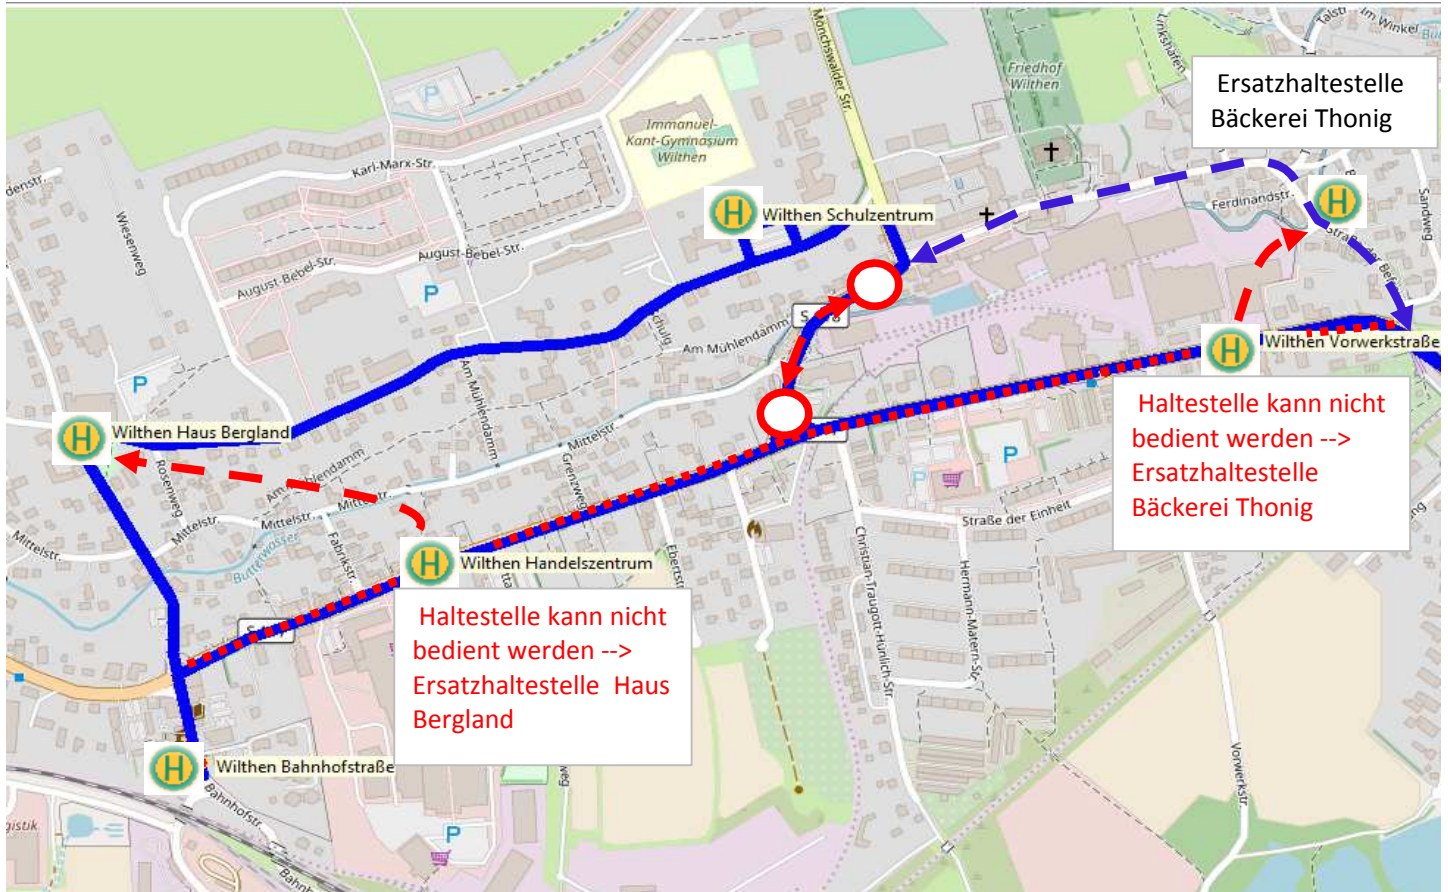

Achtung Linie 514, 726, 728 und 744

Vollsperrung An der Aue in Wilthen

vom 12.05.2022 - 6.30 Uhr bis zum 15.05.2022 - 17.00 Uhr

2. Bauabschnitt

Umleitung: (S117) von Kirschau kommend -> rechts Straße der Befreiung -> Ersatzhaltestelle bei Bäckerei Thonig -> St.-Babara-Platz -> rechts -> Mönchswalder Straße -> links -> Schulstraße zur Haltestelle Wilthen Schulzentrum -> Haus Bergland -> Bahnhofstraße. Von der Bahnhofstraße wird in Gegenrichtung gefahren! Achtung RBO Linien 722 und 741 im Gegenverkehr möglich!

Funkbereitschaft herstellen und vorsichtig fahren!

Die Haltestellen Wilthen Vorwerkstraße und Wilthen Handelszentrum können nicht bedient werden.