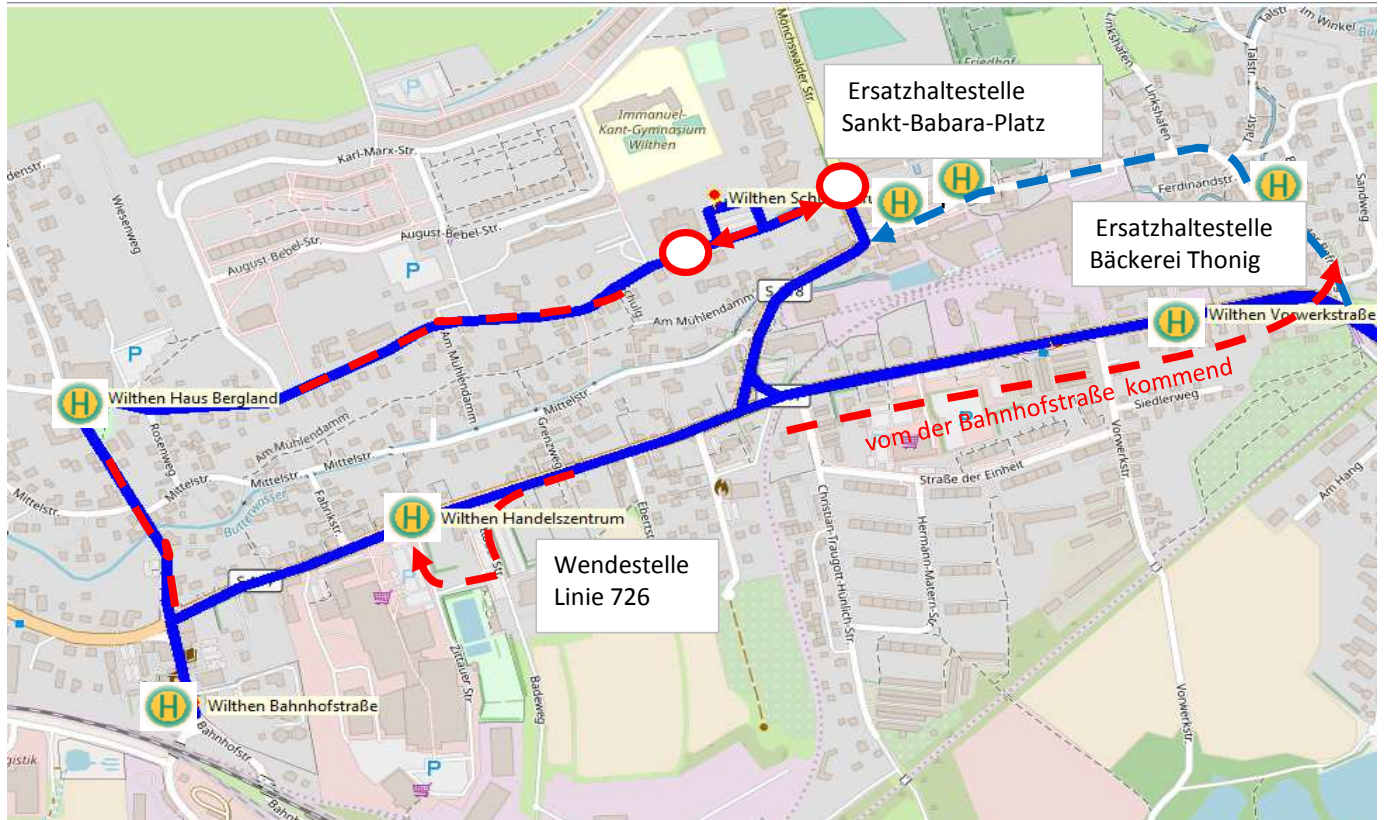

Achtung Linie 514, 726, 728 und 744

Vollsperrung der Schulstraße / Haltestellen Wilthen Schulzentrum

vom **05.05.2022 (Verkehrsbeginn)** bis zum **08.05.2022 (Verkehrsende)**

1. Bauabschnitt

Umleitung: (S117) von Kirschau kommend -> rechts Straße der Befreiung -> Ersatzhaltestelle bei Bäckerei Thonig -> St.-Babara-Platz (3 Ersatzhaltestellen für Wilthen Schulzentrum) -> links -> An der Aue -> rechts -> Zittauer Straße zur Haltestelle HZO und Wilthen Bahnhofstraße.

Umleitung: von der Haltestelle Wilthen Bahnhofstraße -> Wilthen Handelszentrum -> Zittauer Straße (bis vor die Brücke) -> links -> Straße der Befreiung zum Sankt-Babara-Platz (Fahrtrichtung analog wie von Kirschau kommend!)

Die Haltestellen Wilthen Vorwerkstraße stadteinwärts, Wilthen Schulzentrum und Wilthen Haus Bergland können nicht bedient werden.