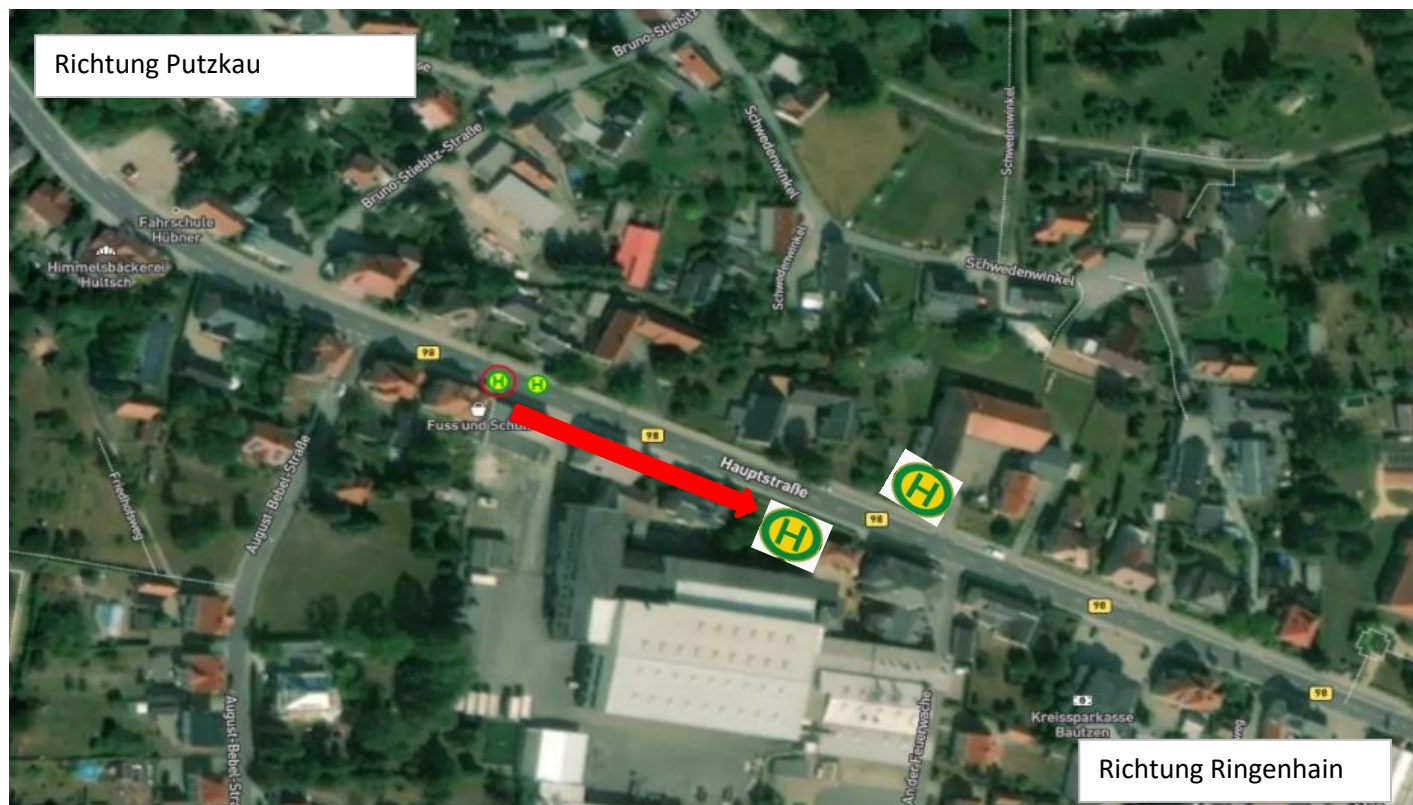

Verkehrseinschränkung/ Sperrung

RBO Regionalbus
Oberlausitz

Wir sind  transdev

Ort	Neukirch		
Straße	Hauptstraße		
vom	28.06.2021	bis	23.07.2021
Linien	115	181	
Grund	Breitband		

Änderung

Haltestellen "Neukirch Zur Grundschule" in östliche Richtung verlegt!