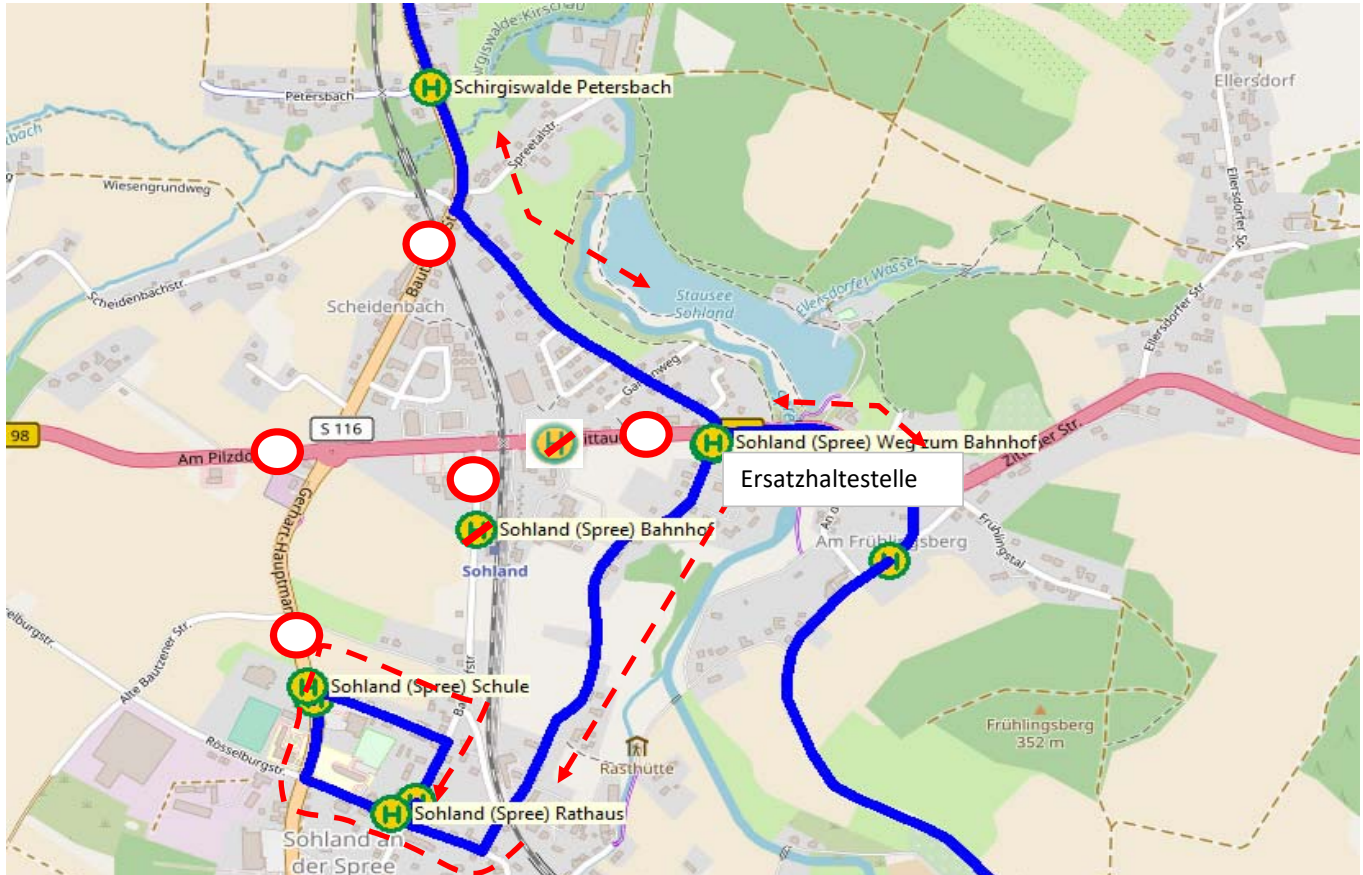

Achtung - Linie 726

19.09.24 bis 02.10.24 zusätzlich Sperrung Sohland Kreuzung Bahnhofstraße

In Sohland ist der Kreisverkehr gesperrt - zusätzlich Sperrung des Kreuzungsbereichs B 98/Bahnhofstraße in Sohland.

Die Haltestellen Sohland Kreuzstraße, Sohland Bahnhof und Sohland Weg zum Bahnhof können nicht bedient werden. Der Linienweg verläuft, aus Richtung Kirschau kommend, von der Haltestelle Schirgiswalde Petersbach über die Trebestraße > Förstereistraße > Ersatzhaltestelle Sohland Weg zum Bahnhof > Sohland Schule (2) > Sohland Rathaus (1) > Ersatzhaltestelle Weg zum Bahnhof (Förstereistraße) > Haltestelle Sohland Taubenheimer Straße. Aus Richtung Oppach kommend Haltestellen Förstereistraße > Sohland Schule (2) > Sohland Rathaus (1) > Ersatzhaltestelle Weg zum Bahnhof (Förstereistraße) > Haltestelle Schirgiswalde Petersbach. Bei der Fahrt 002 entfällt die Haltestelle Sohland Weg zum Bahnhof und die Haltestelle Sohland Kreuzstraße. Die Haltestellen Sohland Schule Steig 1 wird von der Linie 726 nicht bedient. Benutzen Sie bitte Steig 2.